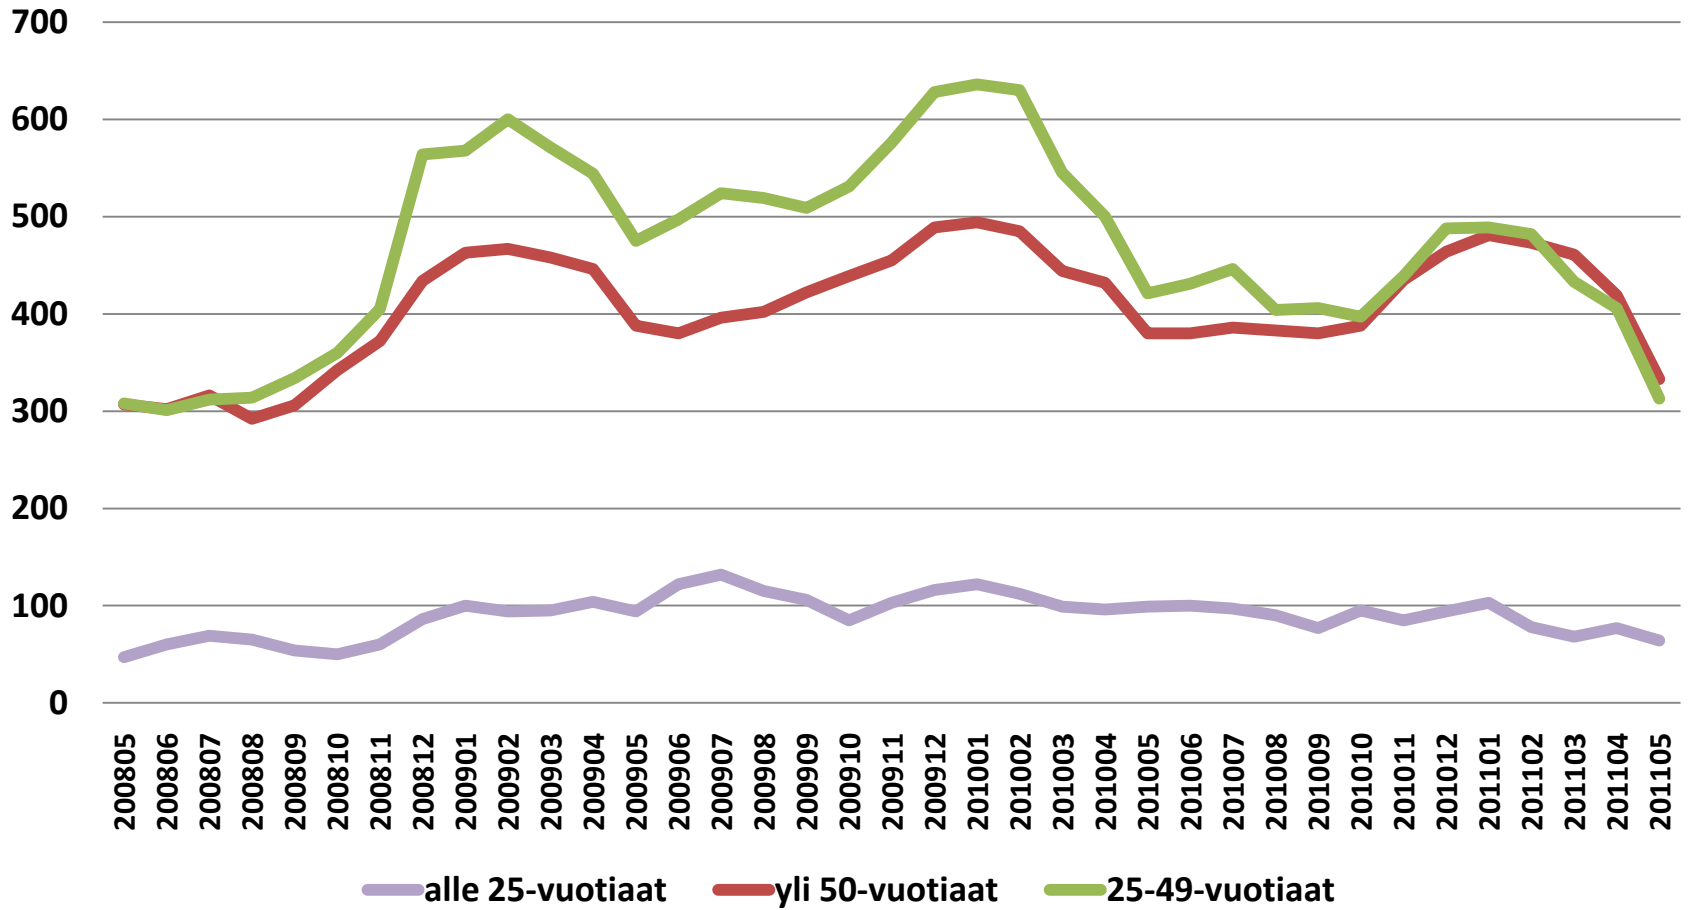

Työttömät työnhakijat ikäryhmittäin Koillis-Savossa