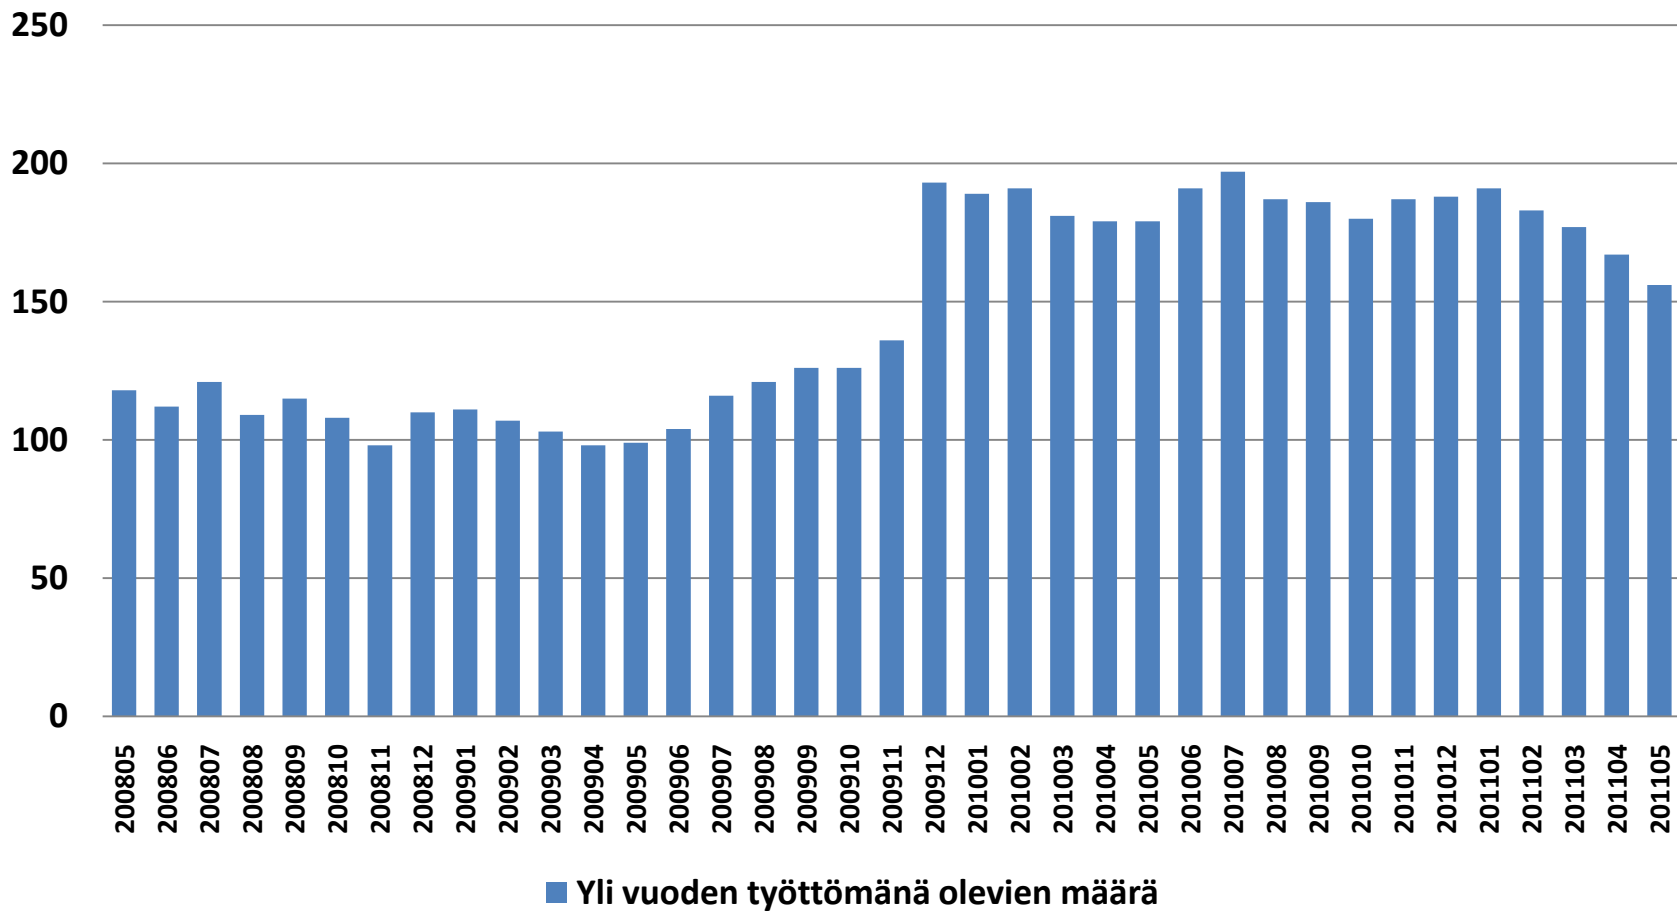

KOILLIS-SAVON KEHITYS

TYÖLLISYYS KOILLIS-SAVOSSA

Lähde ELY Pohjois-Savo

Päivitetty 21.6.2011

Kuntakohtaiset työttömyysprosentit

Työttömien työnhakijoiden määrä kuntakohtaisesti

Yli vuoden työttömänä olleiden työnhakijoiden määrä