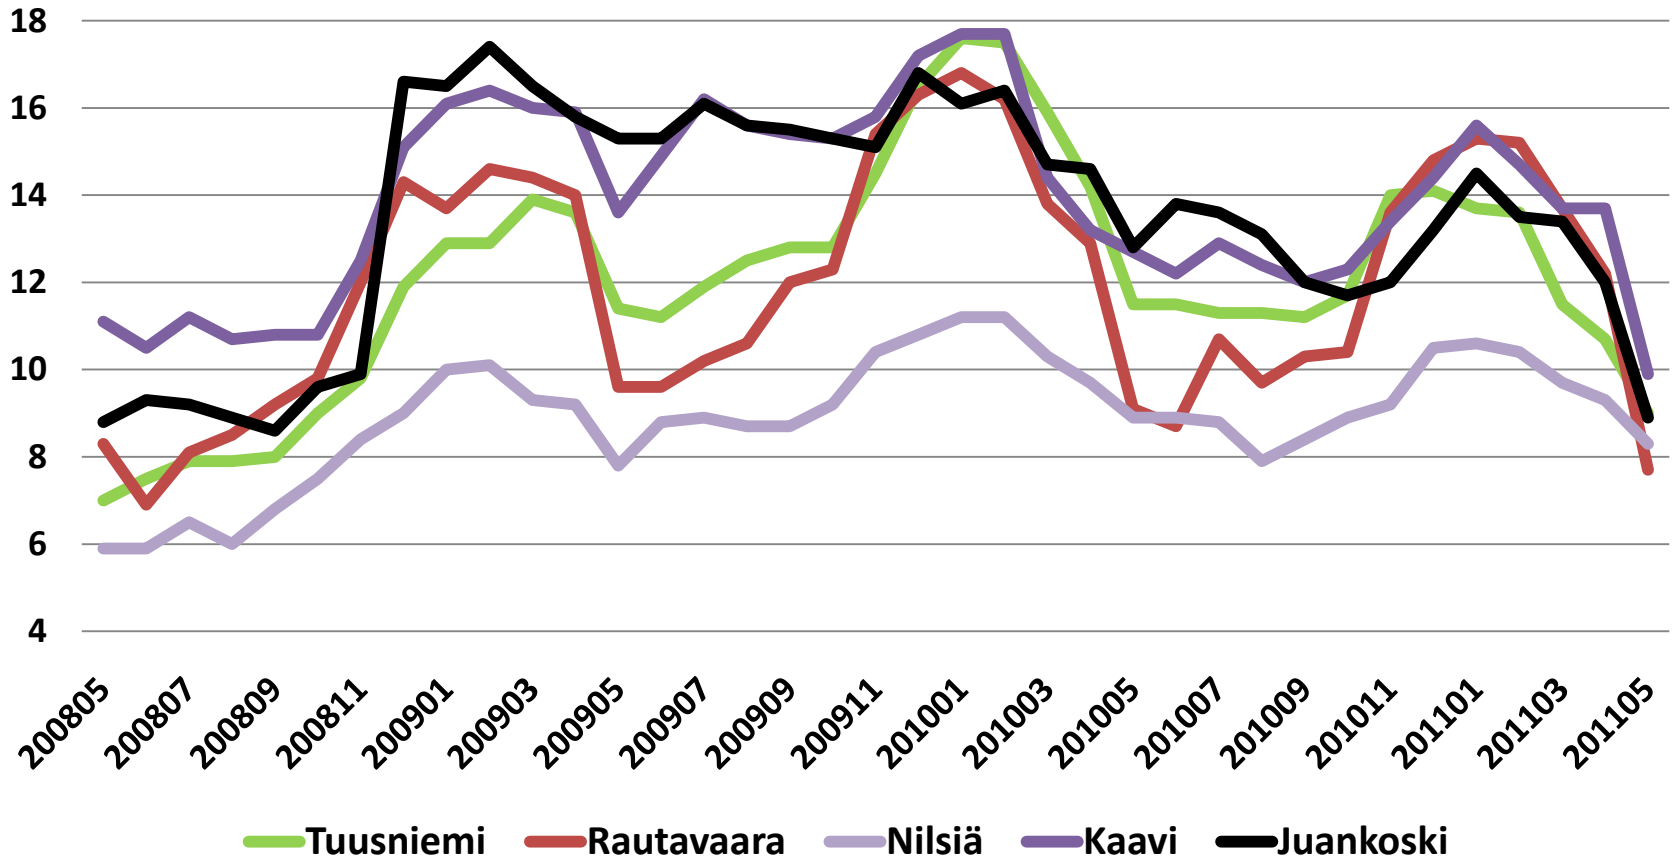

KOILLIS-SAVON KEHITYS

TYÖLLISYYS KOILLIS-SAVOSSA

Lähde ELY Pohjois-Savo

Päivitetty 21.6.2011

Kuntakohtaiset työttömyysprosentit

Työttömien työnhakijoiden määrä kuntakohtaisesti

Yli vuoden työttömänä olleiden työnhakijoiden määrä