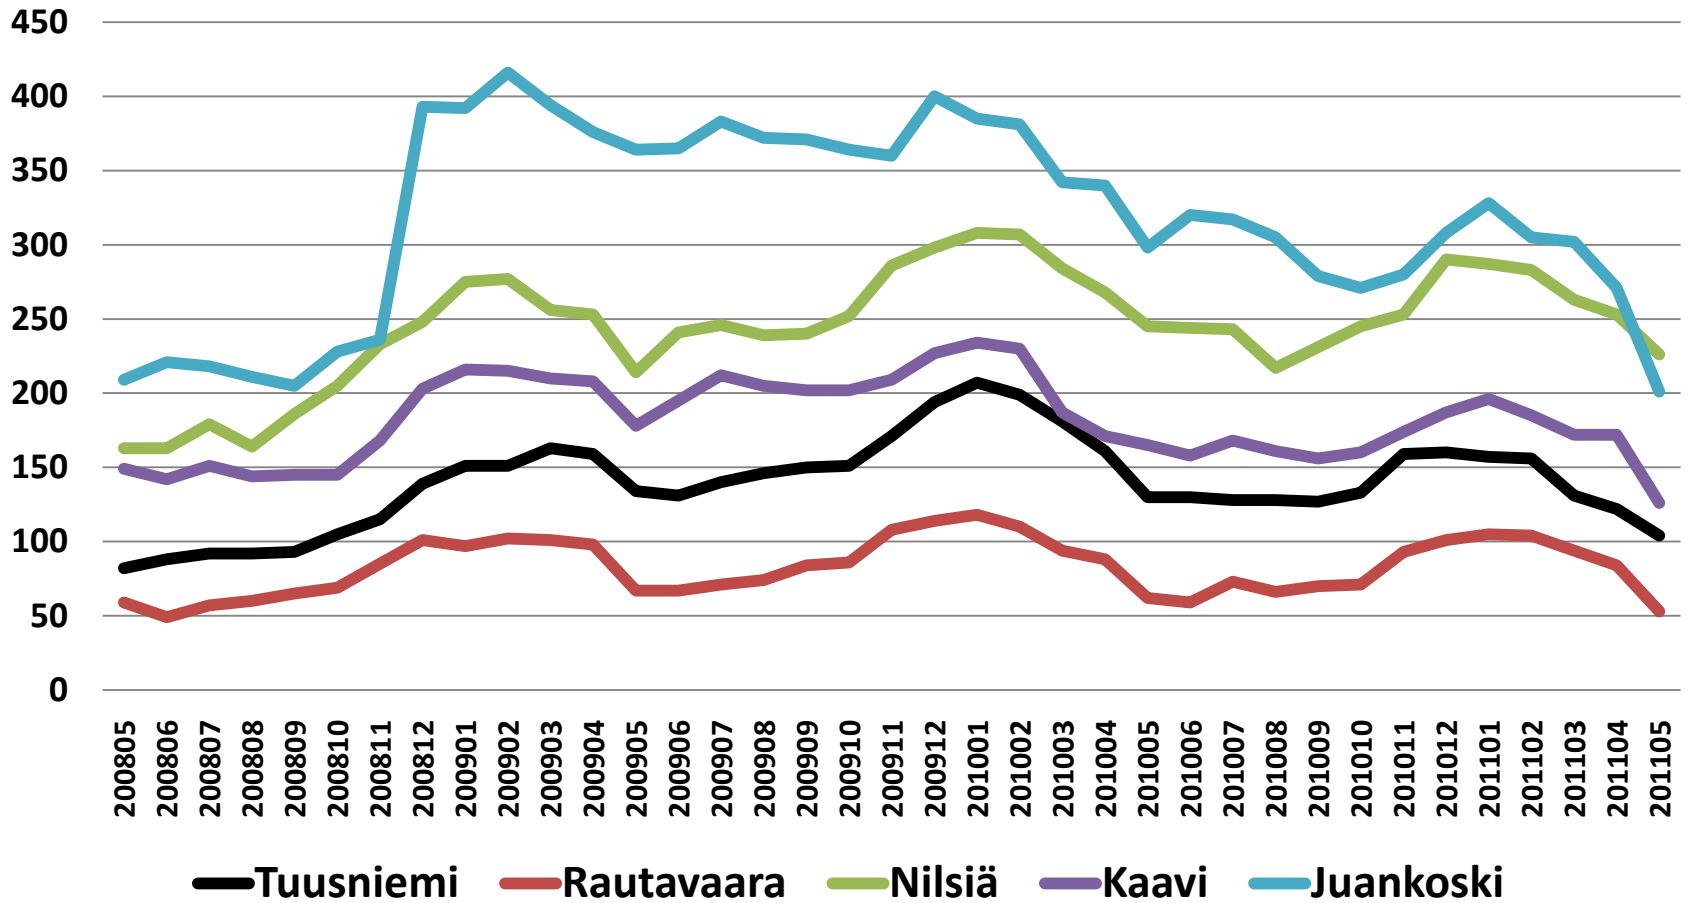

KOILLIS-SAVON KEHITYS

TYÖLLISYYS KOILLIS-SAVOSSA

Lähde ELY Pohjois-Savo

Päivitetty 21.6.2011

Kuntakohtaiset työttömyysprosentit

Työttömien työnhakijoiden määrä kuntakohtaisesti

Yli vuoden työttömänä olleiden työnhakijoiden määrä