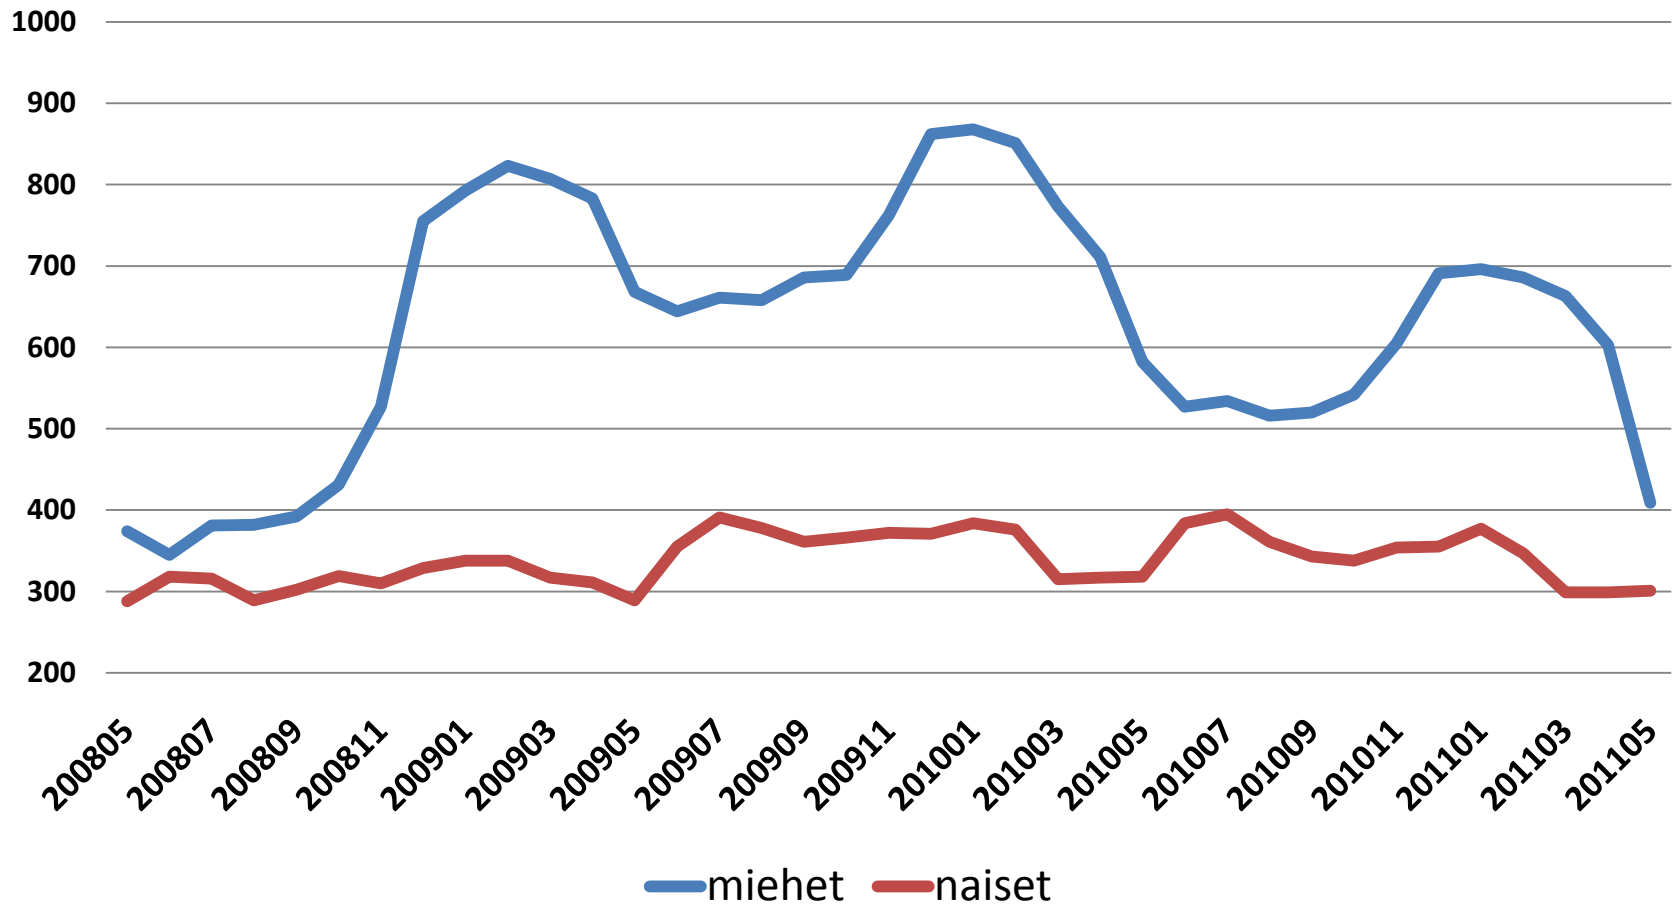

KOILLIS-SAVON KEHITYS

TYÖLLISYYS KOILLIS-SAVOSSA

Lähde ELY Pohjois-Savo

Päivitetty 21.6.2011

Kuntakohtaiset työttömyysprosentit

Työttömien työnhakijoiden määrä kuntakohtaisesti

Yli vuoden työttömänä olleiden työnhakijoiden määrä

Työttömät työnhakijat ikäryhmittäin Koillis-Savossa

Työnhakijoina olevien miesten ja naisten määrä Koillis-Savossa

Vajaakuntoisten osuus työnhakijoista